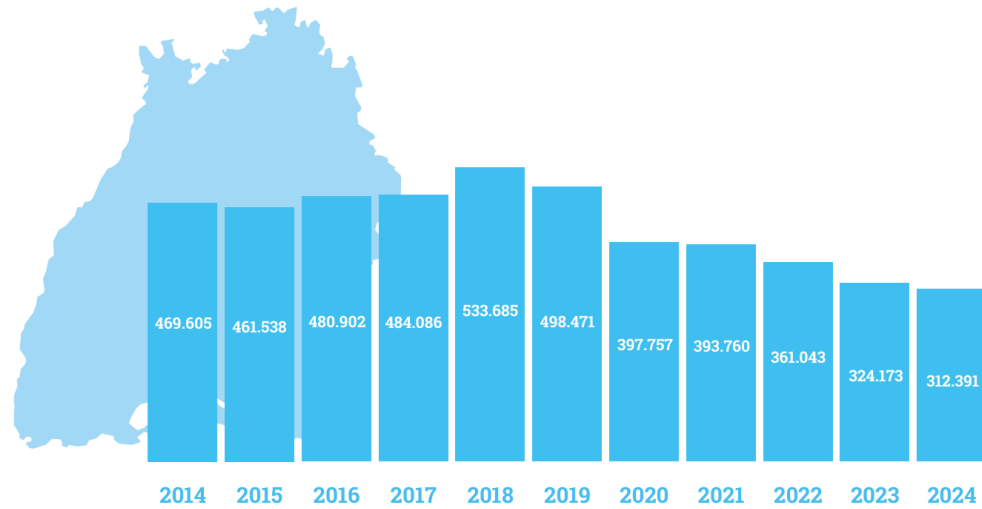

Versuchstiere in Deutschland 2024

Jährlich verwendete Mäuse im Versuch

2024: 0,2% in Baden-Württemberg aus dem ZI

Versuchstiere in Baden-Württemberg 2024

Jährlich verwendete Ratten im Versuch

2024: 4% in Baden-Württemberg aus dem ZI