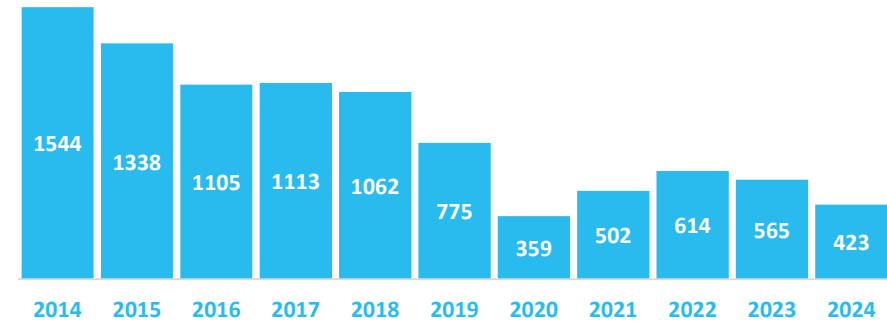

Versuchstiere in Deutschland 2024

Jährlich verwendete Mäuse im Versuch

2024: 0,2% in Baden-Württemberg aus dem ZI

Versuchstiere in Baden-Württemberg 2024

Jährlich verwendete Ratten im Versuch

2024: 4% in Baden-Württemberg aus dem ZI