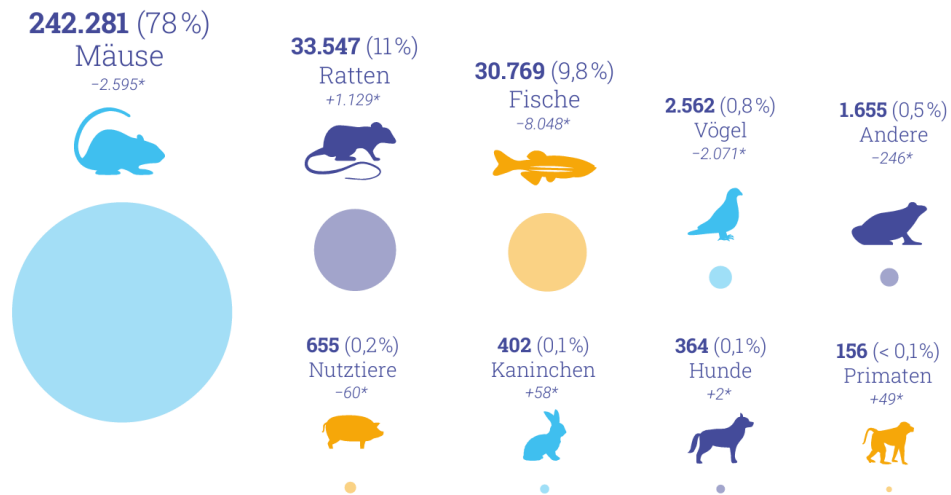

Versuchstiere in Deutschland 2024

Jährlich verwendete Mäuse im Versuch

2024: 0,2% in Baden-Württemberg aus dem ZI

Versuchstiere in Baden-Württemberg 2024

Jährlich verwendete Ratten im Versuch

2024: 4% in Baden-Württemberg aus dem ZI